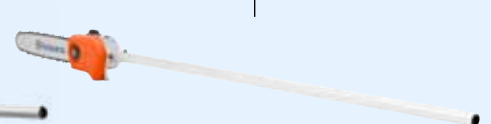

PAX1100 Hochtaster
967 68 83-03 **460.00**